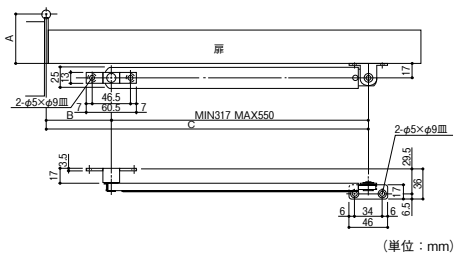

仕様

用途: 勝手口、室内、扉のストッパー
開き角度: 100度以内
適用扉: 軽量アルミ扉、木製扉、高さ2000mm迄、巾600~910mm、扉厚25~45mm、重量20kg以下

エイト

ストッパー 面付高受Z型(内付外開用)
138-0801 ZU3021HL(ハアライン)
1本 オープン価格
●皿ねじ(4×25)4本付

A	30	35	40	45	50	55	60
B	160	160	160	160	150	145	145
C	495	490	485	480	475	475	470

90度開きの場合
(A、B、C寸法は取付位置寸法表の図面通りに) 取付けた時の寸法です。

△施工上のご注意
●戸当りが廻っている場合は戸当りの幅寸法に応じてB寸法を吊元側へ寄せて現場合わせしてください。

狭い戸当たり巾でも取付可能な高受タイプのストッパー

古代ブロンズ
ヘアライン

ベスト レバーストッパーNo.1502N

商品コード	色	価格
877-0310	古代ブロンズ	1本 4,200円 (税抜き)
877-0320	ヘアライン	1本 3,300円 (税抜き)