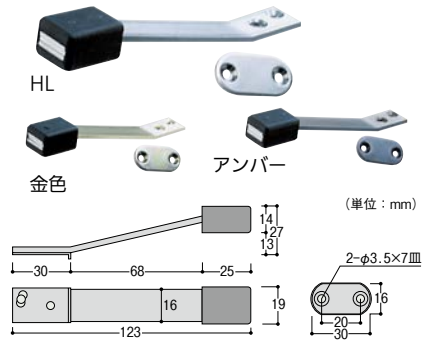

扉の上部に取付けるので足元がじゃまになりません。

- マグネット付で扉を開いた状態に保てます。
- 扉の天面に取付けるタイプです。
- 扉の上部側面、又は壁面に取付けるタイプ。
- ねじが見えないスッキリデザイン。

エイト ニューマグトッパホルダー

商品コード	色	価格
138-0250	HL	1個 1,920円 (税抜き)
138-0251	アンバー	1個 2,990円 (税抜き)
138-0252	金色	1個 3,090円 (税抜き)

●材質: ステンレス ●ねじ(3×20)2本、(3.5×25)2本付
●室内木製ドア用

エイト ステンレス公団戸当り

商品コード	色	サイズ	価格
138-7203	HL	小	1個 オープン価格
138-7204	GB	小	1個 オープン価格
138-7202	HL	大	1個 オープン価格
138-7201	GB	大	1個 オープン価格

●材質: ステンレスSUS304 ●ねじ(2.7×16)3本付
●室内木製ドア用

エイト 戸当り フック無し 90mm

商品コード	色	価格
138-7175	WB	1個 700円 (税抜き)
138-7173	アンバー	

●材質: 真鍮+ゴム ●台座、ねじ(4×25)1本付
●室内木製ドア用
※台座を付属のねじで扉に固定し戸当り本体を固定します。

戸当りのスタンダード。

エイト 床付戸当り

商品コード	色	価格
138-7241	アンバー	1個 1,850円 (税抜き)
138-7242	ステン色	
138-7243	AG	

90度開きの場合
(A、B、C寸法は取付位置寸法表の図面通りに) 取付けた時の寸法です。

△施工上のご注意
●戸当りが廻っている場合は戸当りの幅寸法に応じてB寸法を吊元側へ寄せて現場合わせしてください。

狭い戸当たり巾でも取付可能な高受タイプのストッパー

古代ブロンズ
ヘアライン

ベスト レバーストッパーNo.1502N

商品コード	色	価格
877-0310	古代ブロンズ	1本 4,200円 (税抜き)
877-0320	ヘアライン	1本 3,300円 (税抜き)