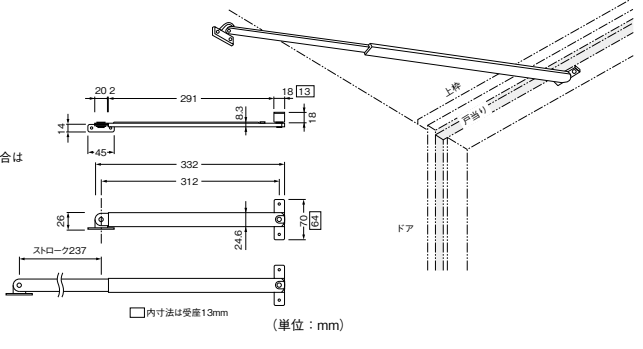

狭い戸当たり巾でも取付可能な高受タイプのストッパー

古代ブロンズ
ヘアライン

ベスト レバーストッパーNo.1502N

商品コード	色	価格
877-0310	古代ブロンズ	1本 4,200円 (税抜き)
877-0320	ヘアライン	1本 3,300円 (税抜き)

●材質: 本体/ステンレス(SUS304)、作動部/ポリアセタール樹脂
●付属品: 皿タッピンネジ4×25mm