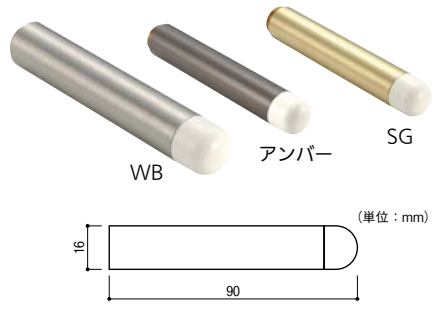

扉の上部に取付けるので足元がじゃまになりません。

- マグネット付で扉を開いた状態に保てます。
- 扉の天面に取付けるタイプです。
- 扉の上部側面、又は壁面に取付けるタイプ。
- ねじが見えないスッキリデザイン。

エイト ニューマグトッパホルダー

商品コード	色	価格
138-0250	HL	1個 1,920円 (税抜き)
138-0251	アンバー	1個 2,990円 (税抜き)
138-0252	金色	1個 3,090円 (税抜き)

●材質: ステンレス ●ねじ(3×20)2本、(3.5×25)2本付
●室内木製ドア用

エイト ステンレス公団戸当り

商品コード	色	サイズ	価格
138-7203	HL	小	1個 オープン価格
138-7204	GB	小	1個 オープン価格
138-7202	HL	大	1個 オープン価格
138-7201	GB	大	1個 オープン価格

●材質: ステンレスSUS304 ●ねじ(2.7×16)3本付
●室内木製ドア用

エイト 戸当り フック無し 90mm

商品コード	色	価格
138-7175	WB	1個 700円 (税抜き)
138-7173	アンバー	

●材質: 真鍮+ゴム ●台座、ねじ(4×25)1本付
●室内木製ドア用
※台座を付属のねじで扉に固定し戸当り本体を固定します。

戸当りのスタンダード。

エイト 床付戸当り

商品コード	色	価格
138-7241	アンバー	1個 1,850円 (税抜き)
138-7242	ステン色	
138-7243	AG	