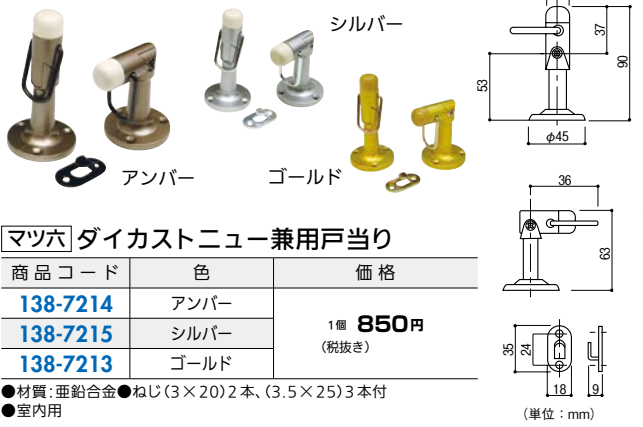

●材質: ステンレス ●ねじ(3×20)2本、(3.5×25)2本付
●室内木製ドア用

エイト ステンレス公団戸当り

商品コード	色	サイズ	価格
138-7203	HL	小	1個 オープン価格
138-7204	GB	小	1個 オープン価格
138-7202	HL	大	1個 オープン価格
138-7201	GB	大	1個 オープン価格

●材質: ステンレスSUS304 ●ねじ(2.7×16)3本付
●室内木製ドア用

エイト 戸当り フック無し 90mm

商品コード	色	価格
138-7175	WB	1個 700円 (税抜き)
138-7173	アンバー	

●材質: 真鍮+ゴム ●台座、ねじ(4×25)1本付
●室内木製ドア用
※台座を付属のねじで扉に固定し戸当り本体を固定します。

戸当りのスタンダード。

エイト 床付戸当り

商品コード	色	価格
138-7241	アンバー	1個 1,850円 (税抜き)
138-7242	ステン色	
138-7243	AG	

●材質: 亜鉛合金 ●フック付 ●室内用
●付属品: 木ネジ(3×20)2本、(3.5×25)3本、M10アンカー

床付、壁付どちらでも対応。

マツ六 ダイカストニュー兼用戸当り

商品コード	色	価格
138-7214	アンバー	1個 850円 (税抜き)
138-7215	シルバー	
138-7213	ゴールド	

●材質: 亜鉛合金 ●ねじ(3×20)2本、(3.5×25)3本付
●室内用

扉を開放状態に保てるストッパー。

仕様

用途: 勝手口、室内、扉のストッパー
開き角度: 100度以内
適用扉: 軽量アルミ扉、木製扉、高さ2000mm迄、巾600~910mm、扉厚25~45mm、重量20kg以下

エイト

ストッパー 面付高受Z型(内付外開用)
138-0801 ZU3021HL(ハアライン)
1本 オープン価格
●皿ねじ(4×25)4本付

A	30	35	40	45	50	55	60
B	160	160	160	160	150	145	145
C	495	490	485	480	475	475	470